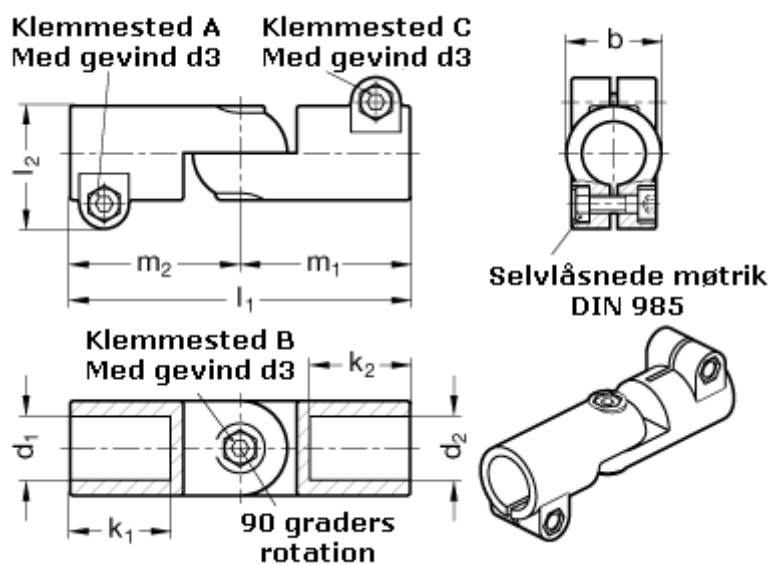

Varenummer: 20286B42B40S2BL  
Beskrivelse: E+G laskeforbindelse  
GN286-B42-B40-S-2-BL

## Mål

b = 65	m1 = 115
d1 = B42	m2 = 115
d2 = B40	
d3 = M10	
k1 = 74.0	
k2 = 74.0	
l1 = 230	
l2 = 77.5	